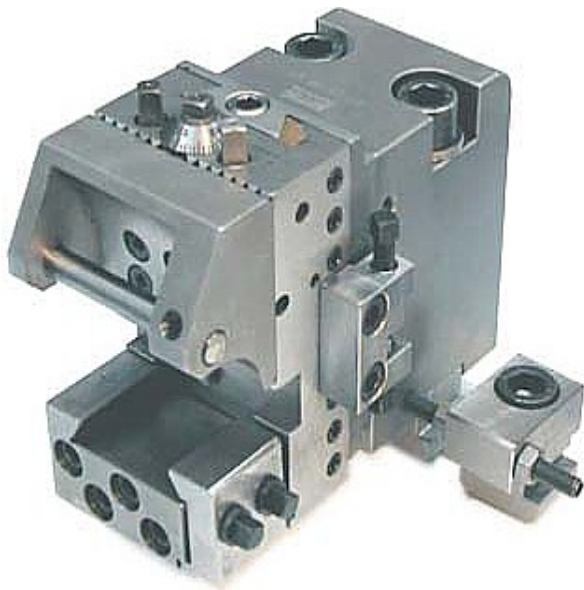

ACROPOLE

ACROPOLE

/**/

Gildemeister GM35 : 49.34.000 Porte outils Å calibrer Gr.3 Saco/A

[Contactez-nous pour un tarif](#)

Gildemeister GM35

Porte outils Å calibrer type Gr2 Saco/Autor (Neuf jamais servi)

[Informations du vendeur](#)