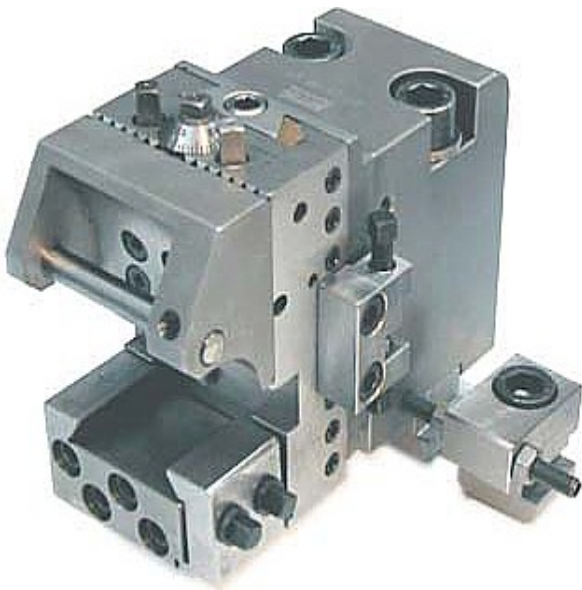

ACROPOLE

ACROPOLE

/**/

Gildemeister GM35 : 49.34.000 Porte outils Å calibrer Gr.3 Saco/A

[Contactez-nous pour un tarif](#)

Gildemeister GM35

Porte outils Å calibrer type Gr2 Saco/Autor (Neuf jamais servi)

[Informations du vendeur](#)