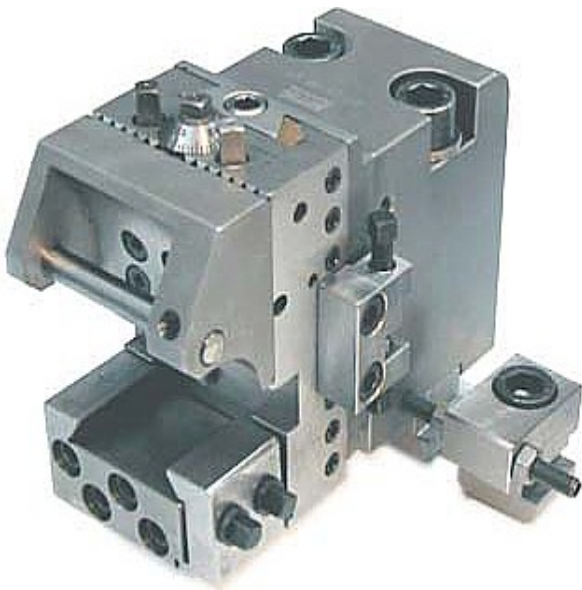

## ACROPOLE

ACROPOLE

/\*\*/

## Gildemeister GM35 : 49.34.000 Porte outils Å calibrer Gr.3 Saco/A

[Contactez-nous pour un tarif](#)

### Gildemeister GM35

Porte outils Å calibrer type Gr2 Saco/Autor (Neuf jamais servi)

[Informations du vendeur](#)