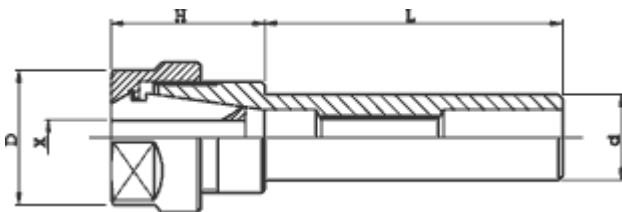

ACROPOLE

ACROPOLE

/**/

Porte pinces avec Ã©crou 6 pans type 160 ERC 20

[Contactez-nous pour un tarif](#)

Pince DIN 6499B

ERC 20

Code						Collet	Collet code	Nut code	Spanner code
ART.	d	L	H	D	X	Pinza	Art. pinza	Art. ghiera	Art. chiave
160.119 046	19.05	46	36	34	0.5 - 13	ERC 20	050.020	052.220	053.220
160.119 100	19.05	100	36	34	0.5 - 13	ERC 20	050.020	052.220	053.220
160.120 046	20	46	36	34	0.5 - 13	ERC 20	050.020	052.220	053.220
160.120 070	20	70	36	34	0.5 - 13	ERC 20	050.020	052.220	053.220
160.120 100	20	100	36	34	0.5 - 13	ERC 20	050.020	052.220	053.220
160.122 046	22	46	26	34	0.5 - 13	ERC 20	050.020	052.220	053.220
160.122 080	22	80	26	34	0.5 - 13	ERC 20	050.020	052.220	053.220
160.125 060	25	60	26	34	0.5 - 13	ERC 20	050.020	052.220	053.220
160.125 080	25	80	26	34	0.5 - 13	ERC 20	050.020	052.220	053.220
160.126 060	25.40	60	26	34	0.5 - 13	ERC 20	050.020	052.220	053.220
160.126 080	25.40	80	26	34	0.5 - 13	ERC 20	050.020	052.220	053.220
160.130 155	30	155	26	34	0.5 - 13	ERC 20	050.020	052.220	053.220
160.132 105	32	105	26	34	0.5 - 13	ERC 20	050.020	052.220	053.220