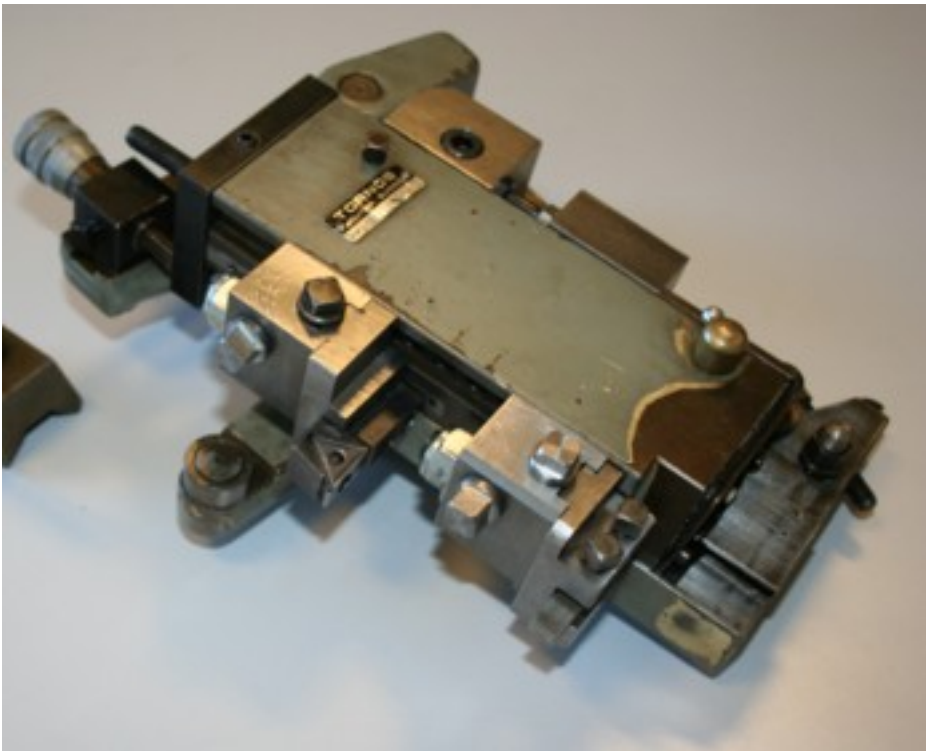

## ACROPOLE

ACROPOLE

/\*\*/

## TORNOS AS14-SAS16 Coulisse Ã charioter poste 1 & 2 type AS32/19

€2 800.00

### TORNOS AS14/SAS16

Coulisse Ã charioter type AS32/19 Tornos AS14/SAS19 (Occasion en bon Ã©tat)

Long turning slide type AS32/19 Tornos AS14/SAS16 (Good second hand)

[Informations du vendeur](#)