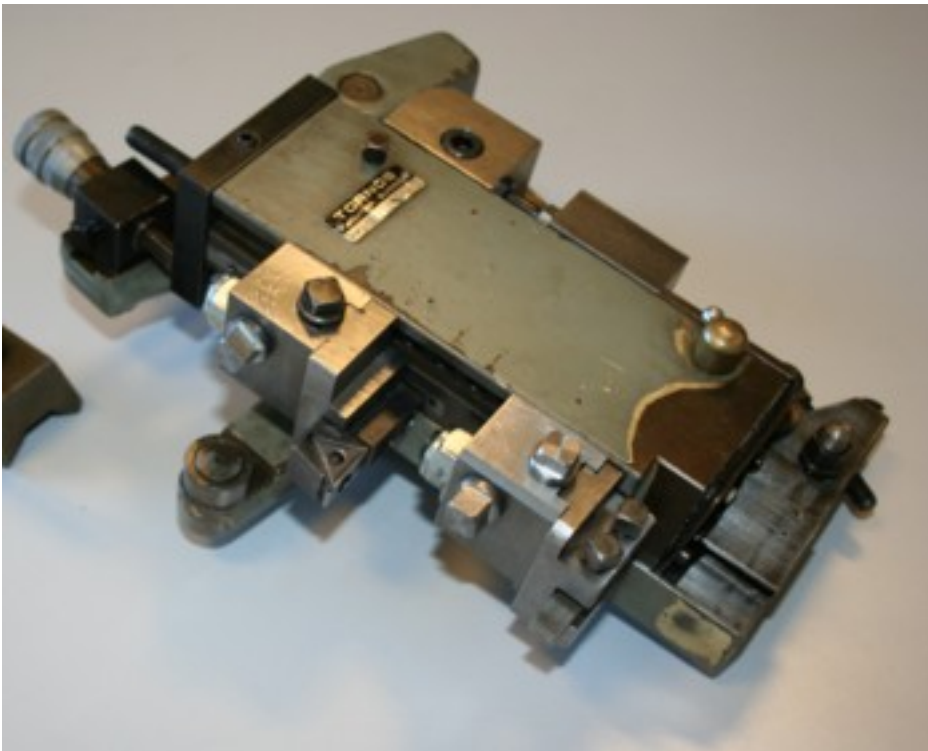

## ACROPOLE

ACROPOLE

/\*\*/

## TORNOS AS14-SAS16 Coulisse Ã charioter poste 1 & 2 type AS32/19

€2 800.00

### TORNOS AS14/SAS16

Coulisse Ã charioter type AS32/19 Tornos AS14/SAS19 (Occasion en bon Ã©tat)

Long turning slide type AS32/19 Tornos AS14/SAS16 (Good second hand)

[Informations du vendeur](#)