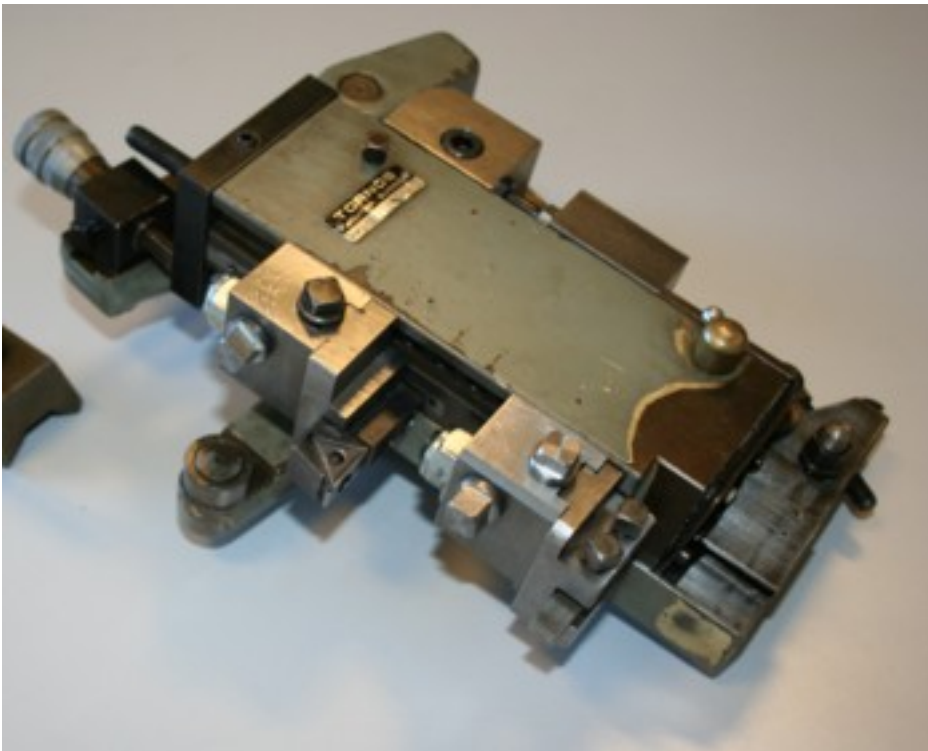

ACROPOLE

ACROPOLE

/**/

TORNOS AS14-SAS16 Coulisse Ã charioter poste 1 & 2 type AS32/19

€2 800.00

TORNOS AS14/SAS16

Coulisse Ã charioter type AS32/19 Tornos AS14/SAS19 (Occasion en bon Ã©tat)

Long turning slide type AS32/19 Tornos AS14/SAS16 (Good second hand)