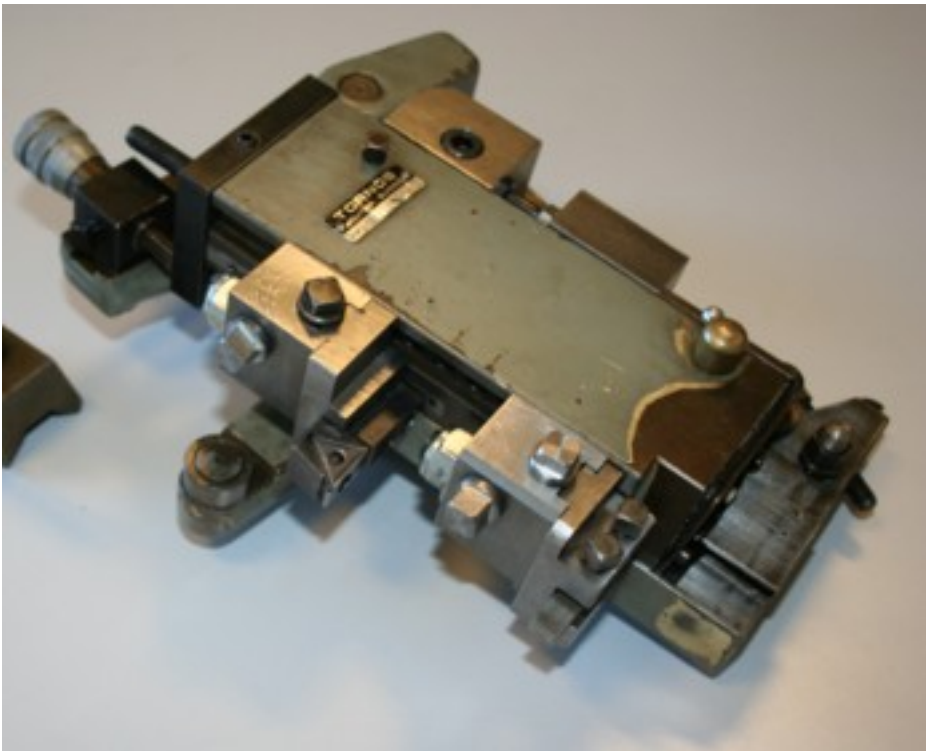

ACROPOLE

ACROPOLE

/**/

TORNOS AS14-SAS16 Coulisse Ã charioter poste 1 & 2 type AS32/19

€2 800.00

TORNOS AS14/SAS16

Coulisse Ã charioter type AS32/19 Tornos AS14/SAS19 (Occasion en bon Ã©tat)

Long turning slide type AS32/19 Tornos AS14/SAS16 (Good second hand)